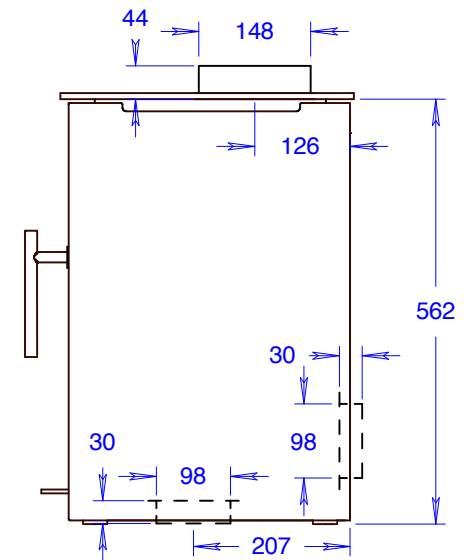

## Q-Tee 57 Stahl

Masstab 1/10

26.04.2012

Änderungen vorbehalten!