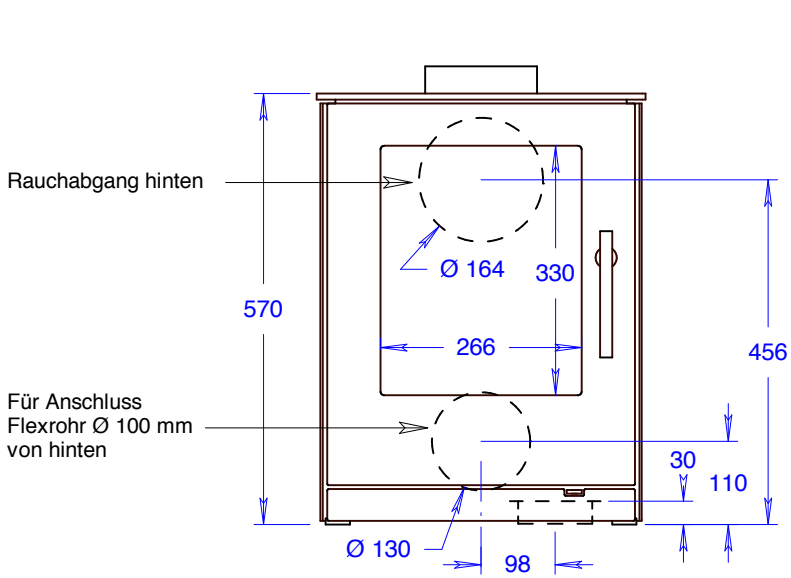

## Q-Tee 57 Glas

Masstab 1/10

26.04.2012

Änderungen vorbehalten!