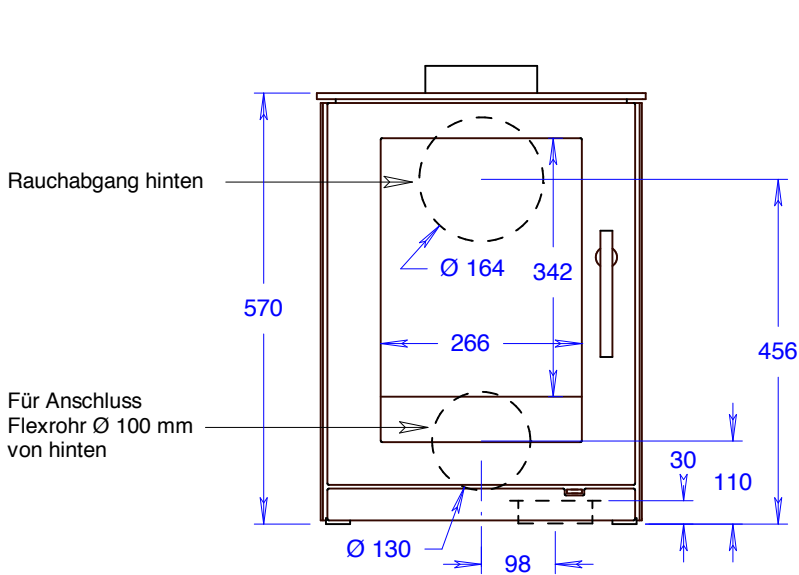

## Q-Tee 57 Glas

Masstab 1/10

26.04.2012

Änderungen vorbehalten!