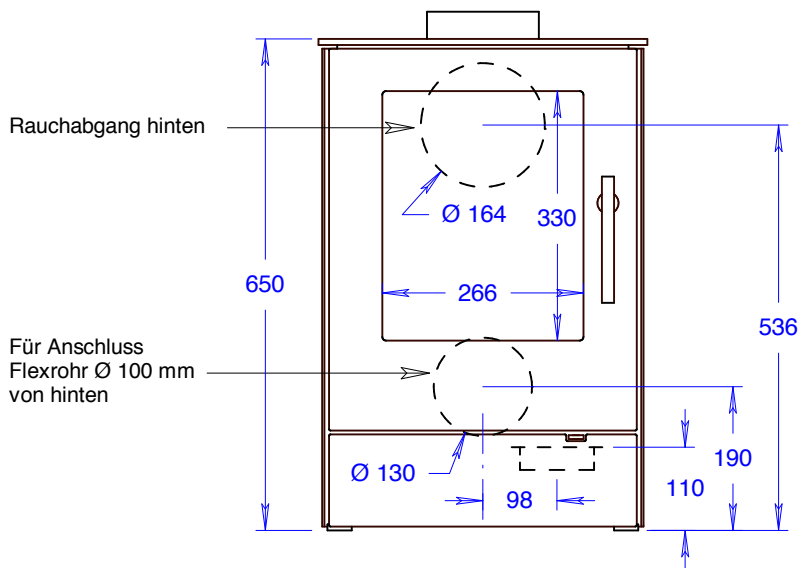

Q-Tee 65 Glas

Masstab 1/10

26.04.2012

Änderungen vorbehalten!