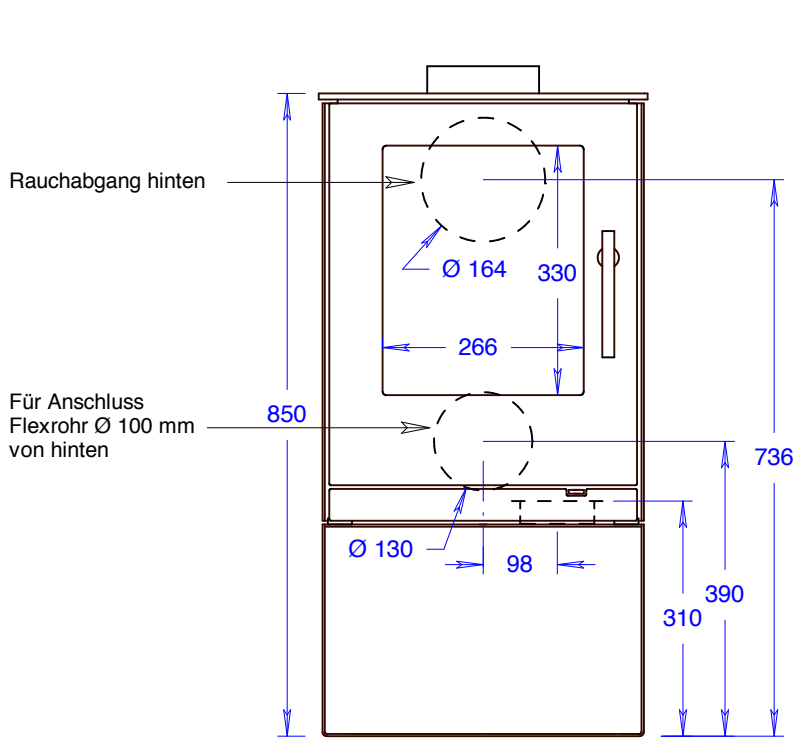

Q-Tee 85 Glas

Massstab 1/10

26.04.2012

Änderungen vorbehalten!