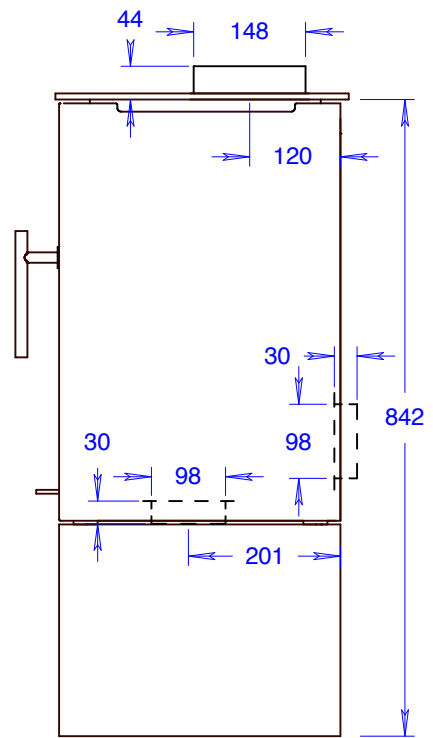

## Q-Tee 65 Stahl

Masstab 1/10

26.04.2012

Änderungen vorbehalten!