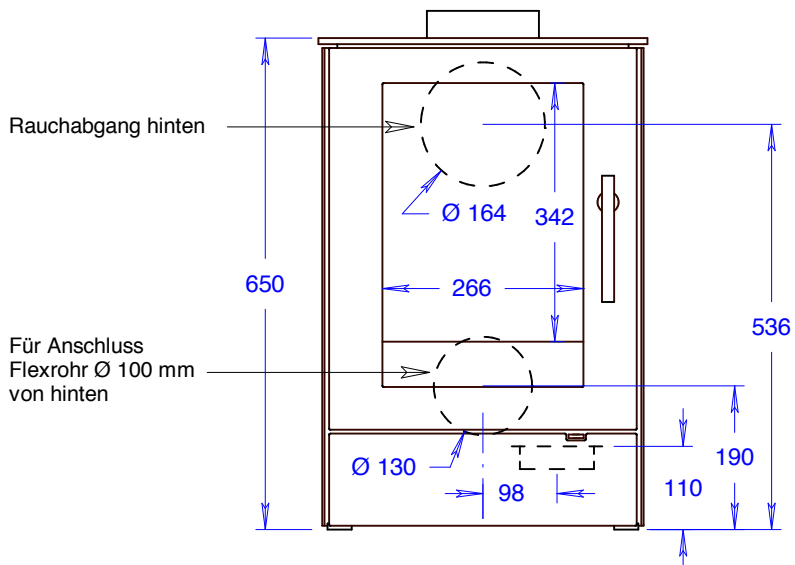

Q-Tee 65 Stahl

Masstab 1/10

26.04.2012

Änderungen vorbehalten!