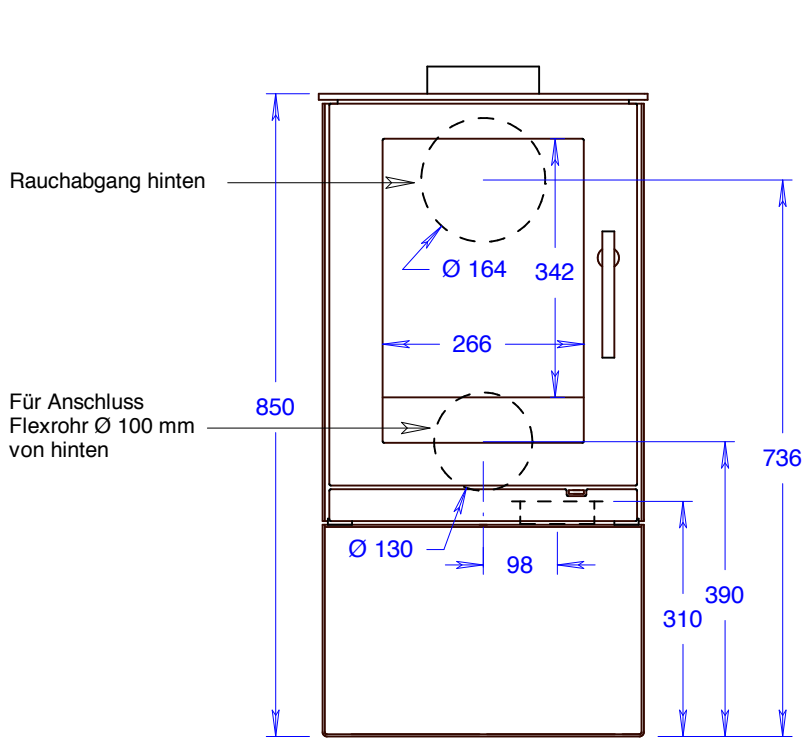

## Q-Tee 85 Glas

Massstab 1/10

26.04.2012

Änderungen vorbehalten!